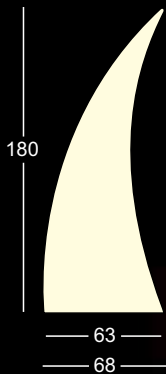

HORN LIGHT

DESIGN
ALBERTO BROGLIATO
2008

RGB LED COLOURS / RGB LED COLOURS

Material: Polietilene / *Polyethylene*

Gross Weight: Kg 17,4

Use: **INDOOR / OUTDOOR**

Scultura luminosa, completamente chiusa, che dalla tradizione popolare mediterranea, riedita un "cornetto portafortuna" fuoriscalda. Si integra quindi particolarmente bene in spazi dal gusto etnico e contemporaneo.

INDOOR / OUTDOOR

Art. **8234 | HORN LIGHT**

Predisposto per / *Intended for*
INDOOR-OUTDOOR Light Kit

DETTAGLI / DETAILS

Lunghezza cavo / *Wire lenght:*
INDOOR 370 cm; OUTDOOR 280 cm

INDOOR / OUTDOOR

COLORI BASE / BASIC COLOURS