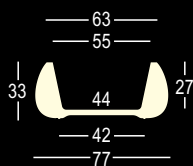

## STRUCTURE

TOP

## DETTAGLI / DETAILS

Completo di piano PE Polietilene /  
With PE Polyethylene top

Lunghezza cavo / Wire lenght:  
INDOOR 370 cm; OUTDOOR 280 cm