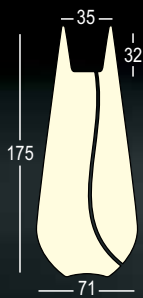

BUBA LIGHT

DESIGN
E3P DESIGN DEPT.
2007

INDOOR

OUTDOOR

RGB LED COLOURS / RGB LED COLOURS

Material: Polietilene / Polyethylene

Gross Weight: Kg 23,4

Use: **INDOOR / OUTDOOR**

Vaso luminoso dalle forme archetipe. Adatto a creare situazioni di luce soffusa in aree di passaggio o spazi ampi, con le sue imponenti dimensioni contribuisce a creare soluzioni d'arredo di grande impatto. Disponibile base di stabilizzazione o base di stabilizzazione e fissaggio.