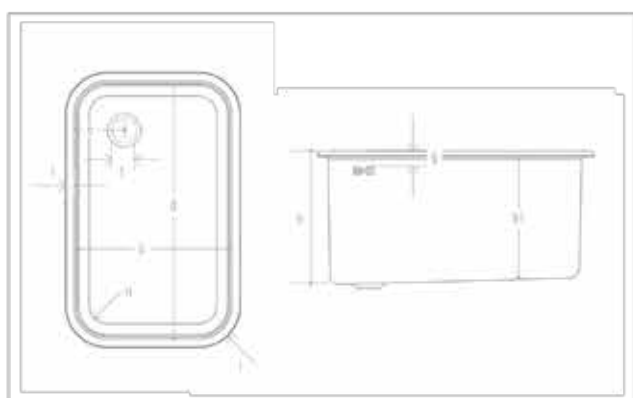

PLUS⁺
PLUSTCOLLECTION

DIMENSIONI / DIMENSIONS
DIMENSIONS / DIMENSIONES

BARTOLOMEO
BARTOLOMEO CORNER

DIMENSIONI / DIMENSIONS
DIMENSIONS / DIMENSIONES

BARTOLOMEO

DIMENSIONI / DIMENSIONS
DIMENSIONS / DIMENSIONES

BARTOLOMEO CORNER

DIMENSIONI / *DIMENSIONS*
DIMENSIONS / *DIMENSIONES*

BARTOLOMEO VERSION 1

DIMENSIONI / DIMENSIONS
DIMENSIONS / DIMENSIONES

BARTOLOMEO VERSION 2

DIMENSIONI / DIMENSIONS
DIMENSIONS / DIMENSIONES

ARTICOLO ITEM ARTIKEL ARTICLE ARTÍCULO	FORO BANDO COUNTER HOLE THEBÜHLSCHNITT ORL. DE CASIR. HUBO LIZ		DIMENSIONI ESTERNE ED INTERNE EXTERNAL AND INTERNAL SIZE ÄUßERMAßE UND INNENMAßE DIMENSIONS EXTERNES ET INTERNES MEDIDAS EXTERNAS Y INTERNAS									CAPACITÀ BOX CAPACITY INHALT CAPACITÉ CAPACIDAD	
	a	b	c	d	e	g	h	h1	i	r	n	L	
VEI2318..	237	332	235	330	85	22	180	174	14	20	50	13	3

MEASUREMENTS IN MM | MAßE IN MM | MESURES EN MM | MEDIDAS EN MM

VEI2318..

[IT] LE VASCHE QUADRATE E RETTANGOLARI NON SONO COMPRESIVE DI PILETTA.

[UK] SQUARED AND RECTANGULAR SINKS SUPPLIED WITHOUT WASTE PIPES.