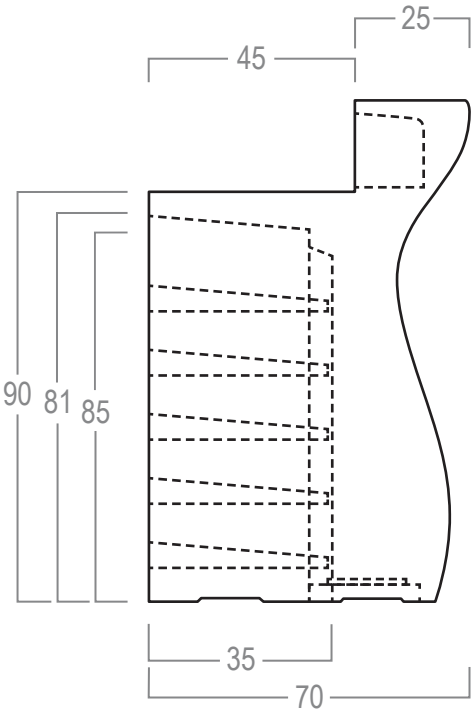

PLUS⁺
PLUSTCOLLECTION

DIMENSIONI / DIMENSIONS
DIMENSIONS / DIMENSIONES

BARTOLOMEO
BARTOLOMEO CORNER

DIMENSIONI / DIMENSIONS
DIMENSIONS / DIMENSIONES

BARTOLOMEO

DIMENSIONI / DIMENSIONS
DIMENSIONS / DIMENSIONES

BARTOLOMEO CORNER

DIMENSIONI / *DIMENSIONS*
DIMENSIONS / *DIMENSIONES*

BARTOLOMEO VERSION 1

DIMENSIONI / DIMENSIONS
DIMENSIONS / DIMENSIONES

BARTOLOMEO VERSION 2

DIMENSIONI / DIMENSIONS
DIMENSIONS / DIMENSIONES

ARTICOLO ITEM ARTIKEL ARTICLE ARTÍCULO	FORO BANDO COUNTER HOLE THEBÜHLSCHNITT ORL. DE CASIR. HUBO LIZ		DIMENSIONI ESTERNE ED INTERNE EXTERNAL AND INTERNAL SIZE ÄUßERMAßE UND INNENMAßE DIMENSIONS EXTERNES ET INTERNES MEDIDAS EXTERNAS Y INTERNAS									CAPACITÀ BOX CAPACITY INHALT CAPACITÉ CAPACIDAD	
	a	b	c	d	e	g	h	h1	i	r	n	L	
VEI2318..	237	332	235	330	85	22	180	174	14	20	50	13	3

MEASUREMENTS IN MM | MAßE IN MM | MESURES EN MM | MEDIDAS EN MM

VEI2318..

[IT] LE VASCHE QUADRATE E RETTANGOLARI NON SONO COMPRESIVE DI PILETTA.

[UK] SQUARED AND RECTANGULAR SINKS SUPPLIED WITHOUT WASTE PIPES.