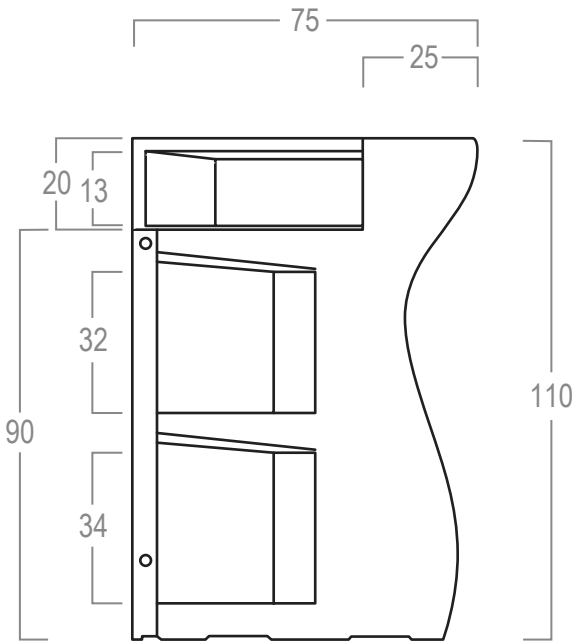

PLUS⁺
PLUSTCOLLECTION

DIMENSIONI / DIMENSIONS
DIMENSIONS / DIMENSIONES

BARTOLOMEO
BARTOLOMEO CORNER

DIMENSIONI / DIMENSIONS
DIMENSIONS / DIMENSIONES

BARTOLOMEO

DIMENSIONI / DIMENSIONS
DIMENSIONS / DIMENSIONES

BARTOLOMEO CORNER

DIMENSIONI / *DIMENSIONS*
DIMENSIONS / *DIMENSIONES*

BARTOLOMEO VERSION 1

DIMENSIONI / DIMENSIONS
DIMENSIONS / DIMENSIONES

BARTOLOMEO VERSION 2

DIMENSIONI / DIMENSIONS
DIMENSIONS / DIMENSIONES

ARTICOLO ITEM ARTIKEL ARTICLE ARTÍCULO	FORO BANDO COUNTER HOLE THEBÜHLSCHNITT ORL. DE CASIR. HUBO LIZ		DIMENSIONI ESTERNE ED INTERNE EXTERNAL AND INTERNAL SIZE ÄUßERMAßE UND INNENMAßE DIMENSIONS EXTERNES ET INTERNES MEDIDAS EXTERNAS Y INTERNAS									CAPACITÀ BOX CAPACITY INHALT CAPACITÉ CAPACIDAD	
	a	b	c	d	e	g	h	h1	i	r	n	L	
VEI2318..	237	332	235	330	85	22	180	174	14	20	50	13	3

MEASUREMENTS IN MM | MAßE IN MM | MESURES EN MM | MEDIDAS EN MM

VEI2318..

[IT] LE VASCHE QUADRATE E RETTANGOLARI NON SONO COMPRESIVE DI PILETTA.

[UK] SQUARED AND RECTANGULAR SINKS SUPPLIED WITHOUT WASTE PIPES.