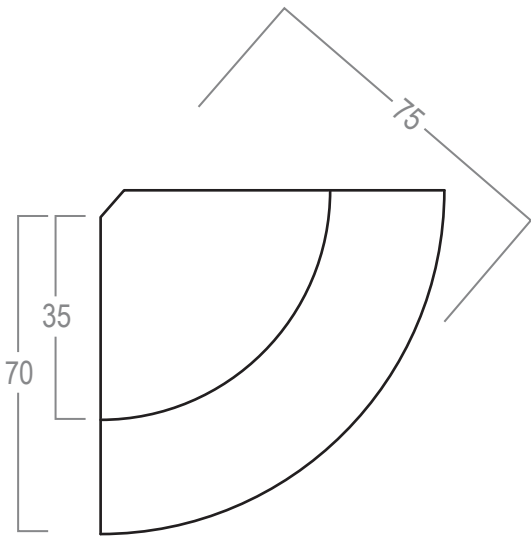

PLUS⁺
PLUSTCOLLECTION

DIMENSIONI / DIMENSIONS
DIMENSIONS / DIMENSIONES

BARTOLOMEO
BARTOLOMEO CORNER

DIMENSIONI / DIMENSIONS
DIMENSIONS / DIMENSIONES

BARTOLOMEO

DIMENSIONI / DIMENSIONS
DIMENSIONS / DIMENSIONES

BARTOLOMEO CORNER

DIMENSIONI / *DIMENSIONS*
DIMENSIONS / *DIMENSIONES*

BARTOLOMEO VERSION 1

DIMENSIONI / DIMENSIONS
DIMENSIONS / DIMENSIONES

BARTOLOMEO VERSION 2

DIMENSIONI / DIMENSIONS
DIMENSIONS / DIMENSIONES

ARTICOLO ITEM ARTIKEL ARTICLE ARTÍCULO	FORO BANDO COUNTER HOLE THEBÜHLSCHNITT ORL. DE CASIR. HUBO LIZ		DIMENSIONI ESTERNE ED INTERNE EXTERNAL AND INTERNAL SIZE ÄUßERMAßE UND INNENMAßE DIMENSIONS EXTERNES ET INTERNES MEDIDAS EXTERNAS Y INTERNAS									CAPACITÀ BOX CAPACITY INHALT CAPACITÉ CAPACIDAD	
	a	b	c	d	e	g	h	h1	i	r	n	L	
VEI2318..	237	332	235	330	85	22	180	174	14	20	50	13	3

MEASUREMENTS IN MM | MAßE IN MM | MESURES EN MM | MEDIDAS EN MM

VEI2318..

[IT] LE VASCHE QUADRATE E RETTANGOLARI NON SONO COMPRESIVE DI PILETTA.

[UK] SQUARED AND RECTANGULAR SINKS SUPPLIED WITHOUT WASTE PIPES.