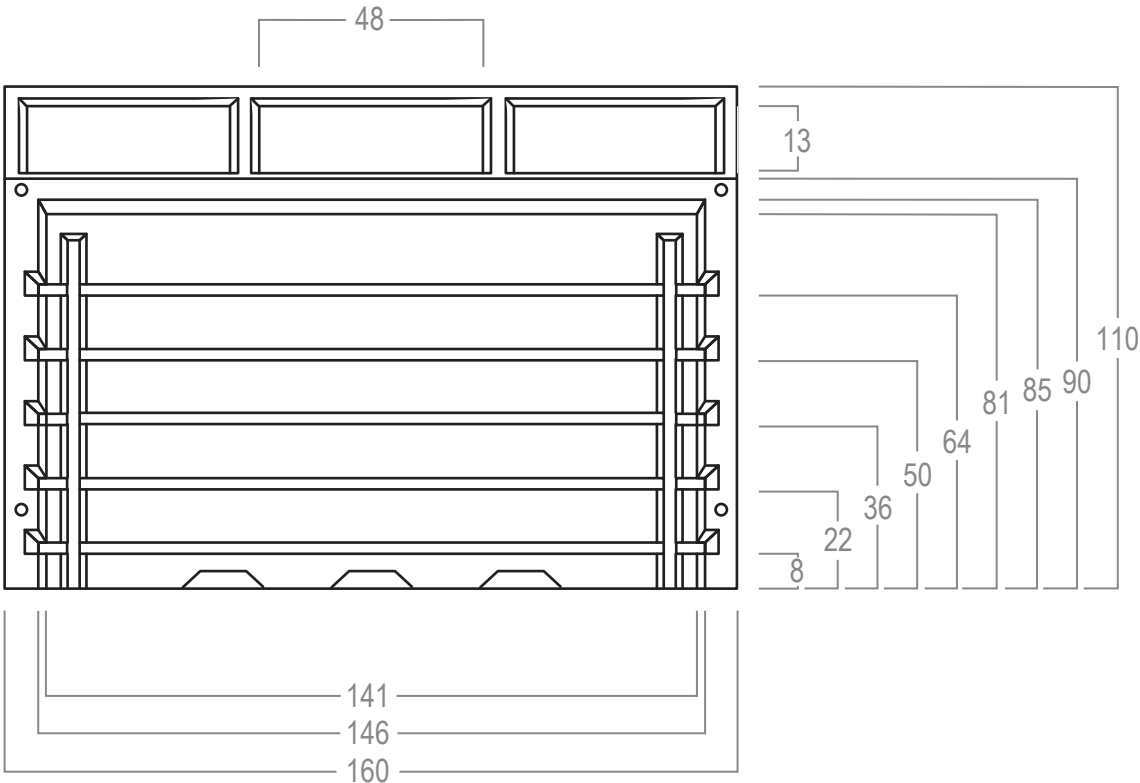

PLUS⁺
PLUSTCOLLECTION

DIMENSIONI / DIMENSIONS
DIMENSIONS / DIMENSIONES

BARTOLOMEO
BARTOLOMEO CORNER

DIMENSIONI / DIMENSIONS
DIMENSIONS / DIMENSIONES

BARTOLOMEO

DIMENSIONI / DIMENSIONS
DIMENSIONS / DIMENSIONES

BARTOLOMEO CORNER

DIMENSIONI / *DIMENSIONS*
DIMENSIONS / *DIMENSIONES*

BARTOLOMEO VERSION 1

DIMENSIONI / DIMENSIONS
DIMENSIONS / DIMENSIONES

BARTOLOMEO VERSION 2

DIMENSIONI / DIMENSIONS
DIMENSIONS / DIMENSIONES

ARTICOLO ITEM ARTIKEL ARTICLE ARTÍCULO	FORO BANDO COUNTER HOLE THEBÜHLSCHNITT ORL. DE CASIR. HUBO LIZ		DIMENSIONI ESTERNE ED INTERNE EXTERNAL AND INTERNAL SIZE ÄUßERMAßE UND INNENMAßE DIMENSIONS EXTERNES ET INTERNES MEDIDAS EXTERNAS Y INTERNAS									CAPACITÀ BOX CAPACITY INHALT CAPACITÉ CAPACIDAD	
	a	b	c	d	e	g	h	h1	i	r	n	L	
VEI2318..	237	332	235	330	85	22	180	174	14	20	50	13	3

MEASUREMENTS IN MM | MAßE IN MM | MESURES EN MM | MEDIDAS EN MM

VEI2318..

[IT] LE VASCHE QUADRATE E RETTANGOLARI NON SONO COMPRESIVE DI PILETTA.

[UK] SQUARED AND RECTANGULAR SINKS SUPPLIED WITHOUT WASTE PIPES.