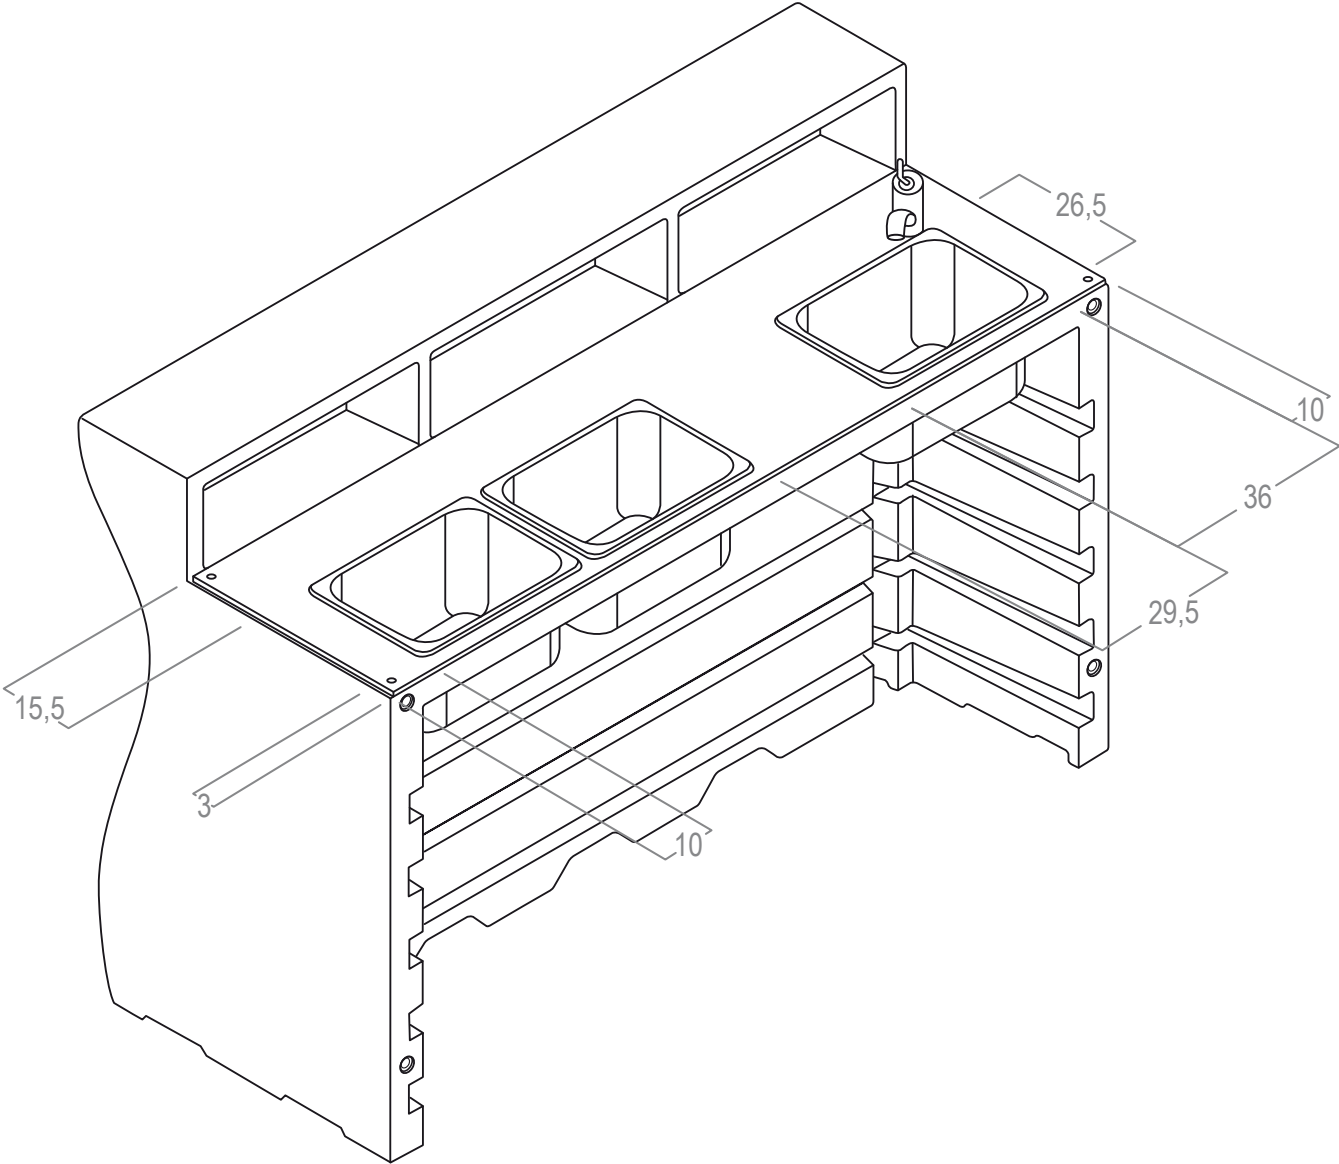

BARTOLOMEO CORNER

DIMENSIONI / *DIMENSIONS*
DIMENSIONS / *DIMENSIONES*

BARTOLOMEO VERSION 1

DIMENSIONI / DIMENSIONS
DIMENSIONS / DIMENSIONES

BARTOLOMEO VERSION 2

DIMENSIONI / DIMENSIONS
DIMENSIONS / DIMENSIONES

BARTOLOMEO VERSION 3

VASCHE IN ACCIAIO INOX / INOX SINK CUVES INOX / FREGADERO DE ACERO INOXIDABLE

VASCHE RETTANGOLARI A INCASSO VEI

RECTANGULAR SINKS TO BE INSERTED
 RECHTECKIGE SPÜLWANNEN ZUM EINHÄNGEN
 CUVES RECTANGULAIRES À ENCASTRER
 FREGADEROS RECTANGULARES A ENCAJAR

ARTICOLO ITEM ARTIKEL ARTICLE ARTÍCULO	FORO BANDO COUNTER HOLE THEBÜHLSCHNITT ORL. DE CASIR. HUBO LIZ		DIMENSIONI ESTERNE ED INTERNE EXTERNAL AND INTERNAL SIZE ÄUßERMAßE UND INNENMAßE DIMENSIONS EXTERNES ET INTERNES MEDIDAS EXTERNAS Y INTERNAS									CAPACITÀ BOX CAPACITY INHALT CAPACITÉ CAPACIDAD	
	a	b	c	d	e	g	h	h1	i	r	n	L	
VEI2318..	237	332	235	330	85	22	180	174	14	20	50	13	3