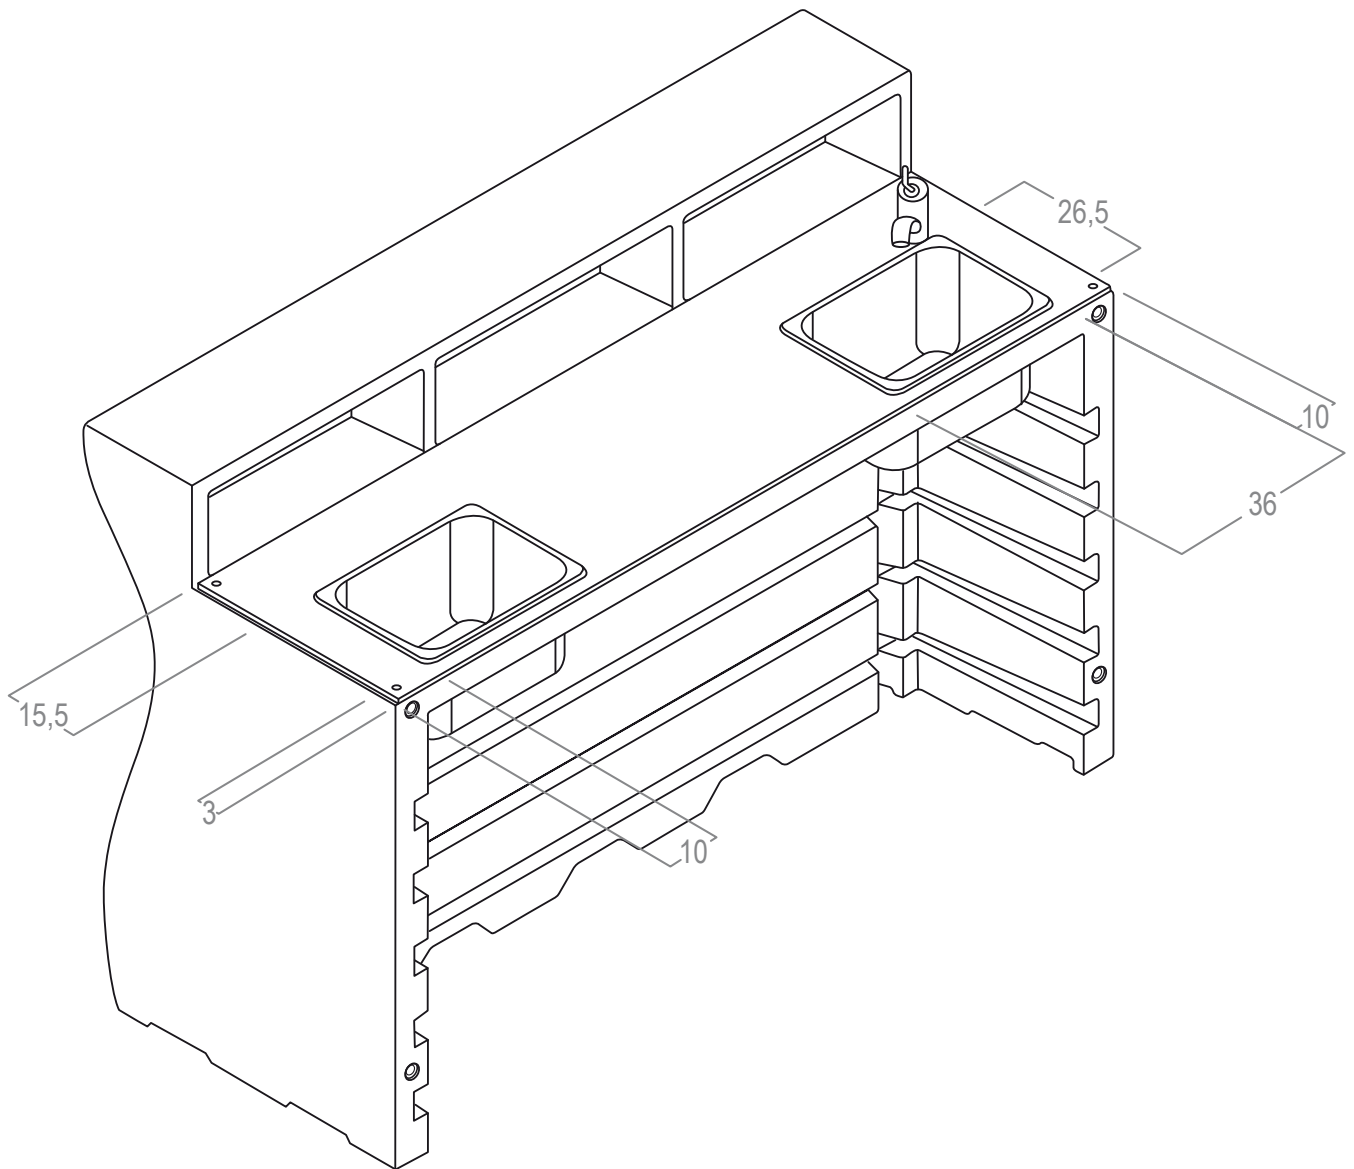

BARTOLOMEO CORNER

DIMENSIONI / *DIMENSIONS*
DIMENSIONS / *DIMENSIONES*

BARTOLOMEO VERSION 1

DIMENSIONI / DIMENSIONS
DIMENSIONS / DIMENSIONES

BARTOLOMEO VERSION 2

DIMENSIONI / DIMENSIONS
DIMENSIONS / DIMENSIONES

BARTOLOMEO VERSION 3

VASCHE IN ACCIAIO INOX / INOX SINK CUVES INOX / FREGADERO DE ACERO INOXIDABLE

VASCHE RETTANGOLARI A INCASSO VEI

RECTANGULAR SINKS TO BE INSERTED
 RECHTECKIGE SPÜLWANNEN ZUM EINHÄNGEN
 CUVES RECTANGULAIRES À ENCASTRER
 FREGADEROS RECTANGULARES A ENCAJAR

ARTICOLO ITEM ARTIKEL ARTICLE ARTÍCULO	FORO BANDO COUNTER HOLE THEBÜHLSCHNITT ORL. DE CASIR. HUBO LIZ		DIMENSIONI ESTERNE ED INTERNE EXTERNAL AND INTERNAL SIZE ÄUßERMAßE UND INNENMAßE DIMENSIONS EXTERNES ET INTERNES MEDIDAS EXTERNAS Y INTERNAS									CAPACITÀ BOX CAPACITY INHALT CAPACITÉ CAPACIDAD	
	a	b	c	d	e	g	h	h1	i	r	n	L	
VEI2318..	237	332	235	330	85	22	180	174	14	20	50	13	3