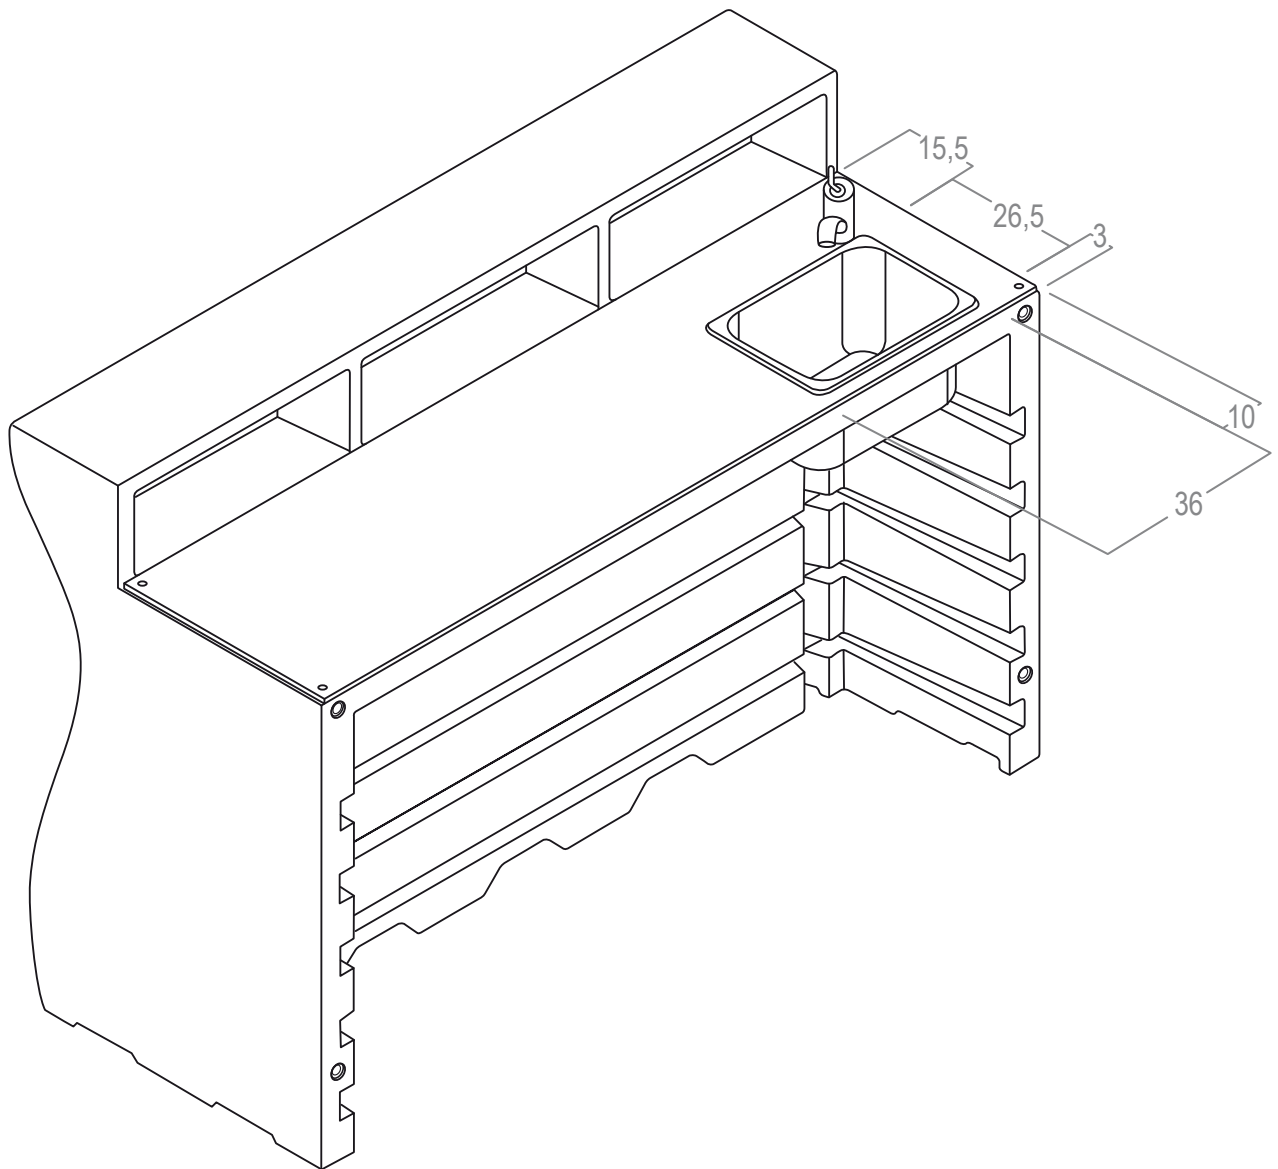

PLUS⁺
PLUSTCOLLECTION

DIMENSIONI / DIMENSIONS
DIMENSIONS / DIMENSIONES

BARTOLOMEO
BARTOLOMEO CORNER

DIMENSIONI / DIMENSIONS
DIMENSIONS / DIMENSIONES

BARTOLOMEO

DIMENSIONI / DIMENSIONS
DIMENSIONS / DIMENSIONES

BARTOLOMEO CORNER

DIMENSIONI / *DIMENSIONS*
DIMENSIONS / *DIMENSIONES*

BARTOLOMEO VERSION 1

DIMENSIONI / DIMENSIONS
DIMENSIONS / DIMENSIONES

BARTOLOMEO VERSION 2

DIMENSIONI / DIMENSIONS
DIMENSIONS / DIMENSIONES

BARTOLOMEO VERSION 3

VASCHE IN ACCIAIO INOX / INOX SINK CUVES INOX / FREGADERO DE ACERO INOXIDABLE

VASCHE RETTANGOLARI A INCASSO VEI

RECTANGULAR SINKS TO BE INSERTED
 RECHTECKIGE SPÜLWANNEN ZUM EINHÄNGEN
 CUVES RECTANGULAIRES À ENCASTRER
 FREGADEROS RECTANGULARES A ENCAJAR

ARTICOLO ITEM ARTIKEL ARTICLE ARTÍCULO	FORO BANDO COUNTER HOLE THEBÜHLSCHNITT ORL. DE CASIR. HUBO LIZ		DIMENSIONI ESTERNE ED INTERNE EXTERNAL AND INTERNAL SIZE ÄUßERMAßE UND INNENMAßE DIMENSIONS EXTERNES ET INTERNES MEDIDAS EXTERNAS Y INTERNAS									CAPACITÀ BOX CAPACITY INHALT CAPACITÉ CAPACIDAD	
	a	b	c	d	e	g	h	h1	i	r	n	L	
VEI2318..	237	332	235	330	85	22	180	174	14	20	50	13	3