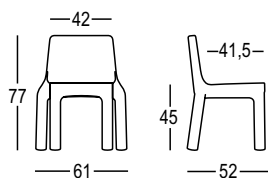

SIMPLE CHAIR

DESIGN
JOEVELLUTO (JVL) +
EDDY ANTONELLO
2010

Material: Polietilene / Polyethylene

Gross Weight: Kg 9,8

Use: **INDOOR / OUTDOOR**

Seduta impilabile, in PE polietilene stampato in rotomoulding, solida e ideale per l'esterno in quanto dotata di foro di scolo dell'acqua, da utilizzare anche come pratico punto di presa per lo spostamento. "Simple Chair" è una seduta archetipo dalla semplicità apparente, che ben si inserisce all'interno di spazi pubblici o domestici, indoor e outdoor.