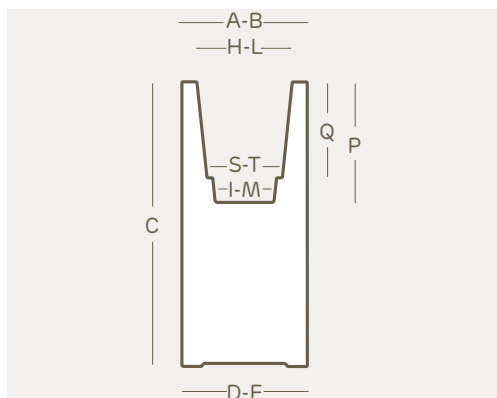

*disponibile kit riserva d'acqua
water reserve kit available

versioni disponibili • available versions

kube high vaso senza ruote • pot without rollers

kube high lampada vaso senza ruote • light pot without rollers

art.	size	A	B	C	D	E	H	I	L	M	P	Q	S	T	lt.
2733	cm. 30	cm. 30	cm. 30	cm. 71	cm. 29	cm. 29	cm. 23	cm. 14	cm. 23	cm. 14	cm. 25	cm. 18	cm. 17	cm. 17	9
2734	cm. 40	cm. 40	cm. 40	cm. 71	cm. 39	cm. 39	cm. 30	cm. 19	cm. 30	cm. 19	cm. 33	cm. 26	cm. 24	cm. 24	23

colors

C2 bianco
white

G9 tortora
taupe

87 nero perla
pearl black

E5 ruggine
rust