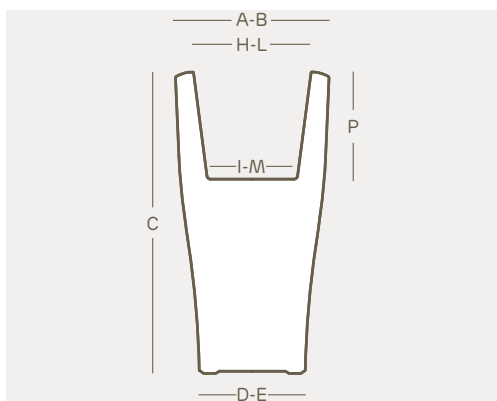

100% Recyclable	Lightweight	Antishock	U.V. Resistant	-65° C + 85° C Resistant

i valori riportati si riferiscono a quanto specificato nella scheda tecnica del produttore delle materie prime
the values shown refer to the specifications in the technical sheet of the raw materials producer

versioni disponibili • available versions

quadrum vaso • pot
quadrum lampada vaso • light pot

art.	size	A	B	C	D	E	H	I	L	M	P	lt.
L2419	cm. 37	cm. 37	cm. 37	cm. 73	cm. 26	cm. 26	cm. 29	cm. 22	cm. 29	cm. 22	cm. 27	16
L2420	cm. 51	cm. 51	cm. 51	cm. 100	cm. 35	cm. 35	cm. 39	cm. 30	cm. 39	cm. 30	cm. 35	41

colors

03 bianco white

07 nero black

D7 rosso oriente orient red