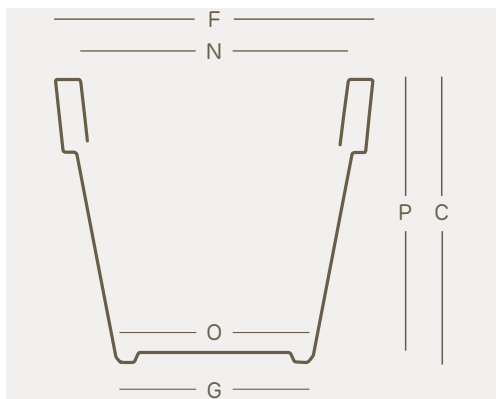

100% Recyclable	Lightweight	Antishock	U.V. Resistant	-65° C + 85° C Resistant

i valori riportati si riferiscono a quanto specificato nella scheda tecnica del produttore delle materie prime  
the values shown refer to the specifications in the technical sheet of the raw materials producer

### versioni disponibili • available versions

ikon vaso • pot  
ikon lampada vaso • light pot

art.	size	C	F	G	N	O	P	lt.
L2603	Ø 40	cm. 36	cm. 40	cm. 23	cm. 34	cm. 25	cm. 33	23
L2604	Ø 50	cm. 44	cm. 50	cm. 29	cm. 43	cm. 30	cm. 42	47
L2605	Ø 60	cm. 53	cm. 60	cm. 35	cm. 52	cm. 36	cm. 51	82
L2896	Ø 70	cm. 62	cm. 70	cm. 42	cm. 60	cm. 41	cm. 59	130
L2541	Ø 80	cm. 71	cm. 80	cm. 47	cm. 69	cm. 50	cm. 70	202
L2542	Ø 100	cm. 89	cm. 100	cm. 59	cm. 86	cm. 61	cm. 88	398
L2543	Ø 120	cm. 107	cm. 120	cm. 72	cm. 103	cm. 72	cm. 106	680