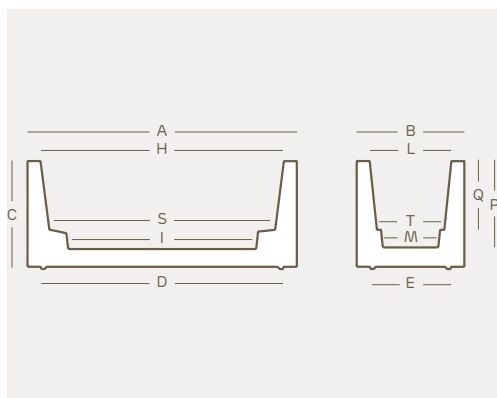

*disponibile kit riserva d'acqua
water reserve kit available

versioni disponibili • available versions

kube cassetta senza ruote • plant box without rollers

art.	size	A	B	C	D	E	H	I	L	M	P	Q	S	T	lt.
2753	cm. 80	cm. 80	cm. 30	cm. 31	cm. 72	cm. 22	cm. 73	cm. 49	cm. 22	cm. 14	cm. 25	cm. 19	cm. 51	cm. 17	32
2590	cm. 100	cm. 100	cm. 40	cm. 41	cm. 90	cm. 29	cm. 90	cm. 70	cm. 30	cm. 19	cm. 34	cm. 28	cm. 72	cm. 24	73

colors

C2 bianco white

G9 tortora taupe

87 nero perla pearl black

E5 ruggine rust