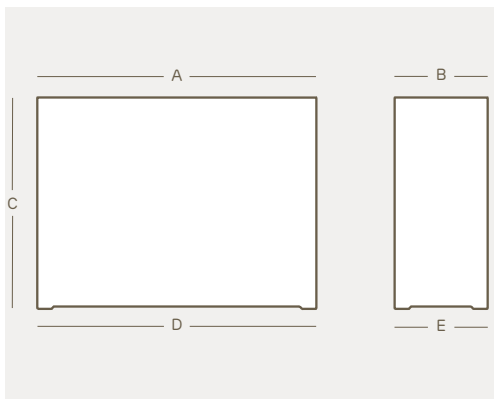

i valori riportati si riferiscono a quanto specificato nella scheda tecnica del produttore delle materie prime
the values shown refer to the specifications in the technical sheet of the raw materials producer

*le lampade dispongono di un **kit luce** già installato.
the lamps are supplied with a **light kit** already installed.

versioni disponibili • available versions

kube high slim modulo • module

art.

indoor	outdoor	rgb indoor	rgb outdoor	size	A	B	C	D	E
2803	2804	2805	2805	cm. 80	cm. 80	cm. 25	cm. 70	cm. 80	cm. 25

colors

98 neutro neutral